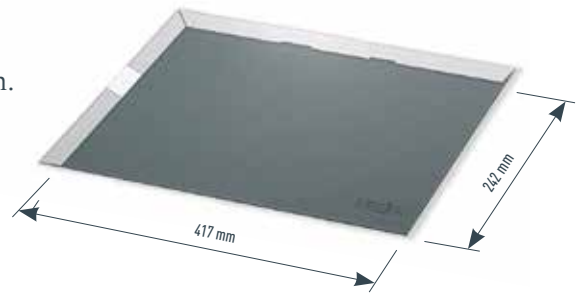

PREFA

**HET DAK,
STERK ALS EEN STIER**

Product: gevelschindel
Kleur: P.10 lichtgrijs
Plaats: Ehenbichl (Oostenrijk)
Architectuur: a4L-Architects
Uitvoering: Spenglerei Müller GesmbH

WWW.PREFA.COM

GEVELSCHINDEL

FELS-IN-FELSSYSTEEM EN BLINDE BEVESTIGING

Gevelschindels zijn klein en bijzonder licht. Dit maakt ze niet alleen geschikt voor het bekleden van kleine oppervlakken en voor rechttoe-rechtaanklussen, maar ook voor grote projecten en complexe renovaties. Door het fels-in-felssysteem en de blinde bevestiging zijn schindelgevels bijzonder stormvast en weerbestendig. Felsranden rondom zorgen voor extra zekerheid en creëren een naadloos en betrouwbaar geheel dat tegen een (wind)stootje kan.

MAT, ELEGANT DESING IN DIVERSE KLEUREN

De PREFA gevelschindel is verkrijgbaar met stucco-oppervlak in de tien standaardkleuren. Op aanvraag is ook een gladde uitvoering mogelijk. Alle uitvoeringen zijn verkrijgbaar met of zonder PREFA-‘stempel’. De onderhoudsarme elementen in klein formaat verlenen een volledig nieuw karakter aan gevels met een traditioneel geschubd design en zorgen met hun matte, elegante structuur voor jarenlang woonplezier.

TECHNISCHE SPECIFICATIES – GEVELSCHINDEL

- Materiaal
gecoat aluminium, 0,7 mm dik, coilcoating
- Afmetingen
420 × 240 mm in gelegd oppervlak (10 st./m²)
- Gewicht
ca. 2,5 kg/m²
- Onderconstructie*
op volledig beschot (min. 24 mm)
- Basisbevestiging
indirect, 1 PREFA patentklang en spijker per gevelschindel (d.w.z. 10 PREFA patentklangen en spijkers per m²)